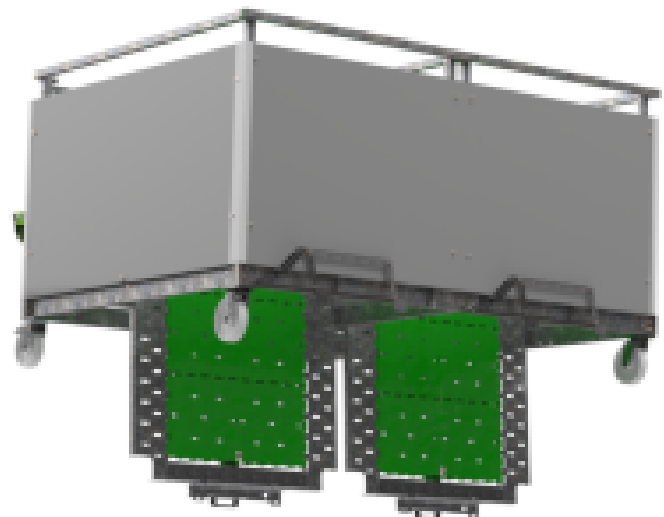

## Topcalf Duo XXL EasyClean

**Erhältlich in XL- und XXL-Ausführung sowie mit EasyClean-System.**

Die Topcalf DUO XXL EasyClean Kälberbox bietet zusätzlichen Platz und optimale Hygiene für die Unterbringung junger Kälber. Dank der XXL-Abmessungen und des EasyClean-Systems ist die Box einfach und effizient zu reinigen, während die robuste Konstruktion eine langlebige Nutzung sowie Tierwohl und Arbeitskomfort unterstützt.

## Technische Informationen:

**Der Topcalf Duo EasyClean XXL wird standardmäßig als Bausatz geliefert:**

- Topcalf EasyClean System, bedienbar je Liegeplatz
- Verzinkte Stahlkonstruktion
- Topcalf Paneele
- 2 × Lenkrollen Ø 200 mm mit Feststeller und 2 × Lenkrollen Ø 200 mm
- Herausnehmbare Trennwände mit Sichtfenster
- Herausnehmbare Kunststofffroste mit 3 % Durchlass
- Innenabmessungen Gabeltaschen (B × H): 175 × 80 mm
- Außenabmessungen (L × B × H): 1965 × 2542 × 1496 mm
- Innenabmessungen Liegeplatz (L × B × H): 1835 × 1210 × 1000 mm
- Gesamte Liegefläche 4,5 m<sup>2</sup> nach Ausbau der Trennwände
- Zweiteilige Türen mit verstellbaren Stäben
- Erhöhungssatz
- Zubehör pro Liegeplatz: Nuckeleimerhalter je Liegeplatz, Nuckeleimer je Liegeplatz, Doppelte Eimerhalterung je Liegeplatz, 2 Tränkschalen je Liegeplatz