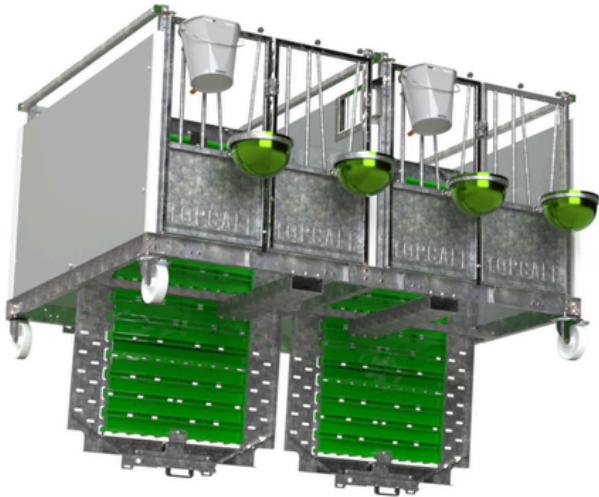

## Topcalf Duo XXL EasyClean

**Erhältlich in XL- und XXL-Ausführung sowie mit EasyClean-System.**

Die Topcalf DUO XXL EasyClean Kälberbox bietet zusätzlichen Platz und optimale Hygiene für die Unterbringung junger Kälber. Dank der XXL-Abmessungen und des EasyClean-Systems ist die Box einfach und effizient zu reinigen, während die robuste Konstruktion eine langlebige Nutzung sowie Tierwohl und Arbeitskomfort unterstützt.

## Technische Informationen:

**Der Topcalf Duo EasyClean XXL wird standardmäßig als Bausatz geliefert:**

- Topcalf EasyClean System, bedienbar je Liegeplatz
- Verzinkte Stahlkonstruktion
- Topcalf Paneele
- 2 × Lenkrollen Ø 200 mm mit Feststeller und 2 × Lenkrollen Ø 200 mm
- Herausnehmbare Trennwände mit Sichtfenster
- Herausnehmbare Kunststofffroste mit 3 % Durchlass
- Innenabmessungen Gabeltaschen (B × H): 175 × 80 mm
- Außenabmessungen (L × B × H): 1965 × 2542 × 1496 mm
- Innenabmessungen Liegeplatz (L × B × H): 1835 × 1210 × 1000 mm
- Gesamte Liegefläche 4,5 m<sup>2</sup> nach Ausbau der Trennwände
- Zweiteilige Türen mit verstellbaren Stäben
- Erhöhungssatz
- Zubehör pro Liegeplatz: Nuckeleimerhalter je Liegeplatz, Nuckeleimer je Liegeplatz, Doppelte Eimerhalterung je Liegeplatz, 2 Tränkschalen je Liegeplatz