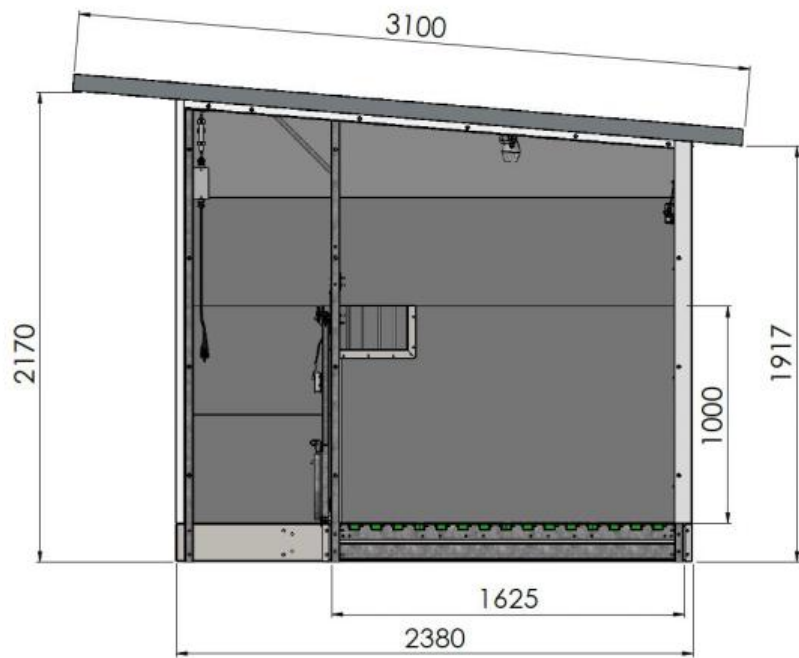

Productspecificaties

- Zeer robuuste constructie
- Solide Kunststof wanden
- Standaard met uitneembare tussenwanden (met zichtluik)
- Uitneembare kunststofroosters (met 3% doorlaat)
- 2-delige deurtjes maken het mogelijk de kalverbox te betreden, zonder een drinkend kalf te storen
- Spijlen van de voorhekken zijn verstelbaar
- Dak bestaat uit geïsoleerde sandwich panelen
- Luchtschuiven aan de achterzijde
- Ingebouwde LED verlichting en elektriciteitsaansluiting
- Voorzien van lepelkokers
- Standard geleverd met de volgende accessoires: Speenemmersteunen, speenemmers, dubbele emmerbeugels en drinkschalen
- Verkrijgbaar in de uitvoeringen XL en XXL

Voorkant	Quattro XL
Afmetingen buitenwerks	4520 mm
Afmetingen binnenwerks	1000 mm

Zijkant	Quattro XL
Afmetingen buitenwerks	2380 mm
Afmetingen binnenwerks	1625 mm

Voorkant	Quattro XXL
Afmetingen buitenwerks	5080 mm
Afmetingen binnenwerks	1200 mm
Zijkant	Quattro XXL
Afmetingen buitenwerks	2380 mm
Afmetingen binnenwerks	1825 mm